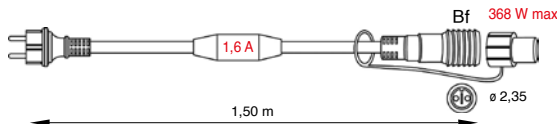

pro světelné girlandy

- SR-550665 USMĚRŇOVAČ AC/DC > 459 Kč
- SR-550664 USMĚRŇOVAČ AC/DC > 459 Kč

k napájecímu kabelu B

- SR-058989 NAPÁJECÍ KABEL B + AC/DC > 310 Kč

pro světelné girlandy a závěsy

- SR-032282 NAPÁJECÍ KABEL B + AC/DC > 350 Kč