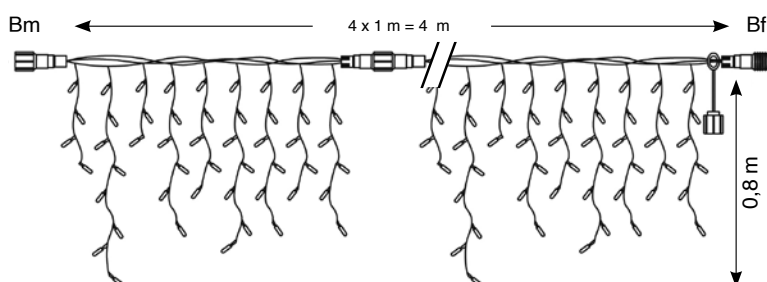

PROFESIONÁLNÍ SVĚTELNÉ ZÁVĚSY OPTIMA MAXILEB-LED „ICICLE“ 230 V – prodloužitelné, stálesvitící IP67

! Napájecí kabel není součástí balení.

Profesionální světelné závěsy OPTIMA MAXILEB-LED „ICICLE“ jsou dělitelné po 1 metru a lze je prodloužit max. 25x až do celkové délky 100 metrů na jeden napájecí přívod. Napájecí kabel není součástí girlandy, je nutné ho objednat samostatně!

reference	označení	počet LED	barva LED	délka / výška	barva kabelu	napětí / příkon	dop. cena bez DPH
SR-550686	OPTIMA MAXI-LED "ICICLE" stálesvitící	200	studená bílá	4,0 x 0,8 m	bílá	230V / 12W	2 650 Kč
SR-550687	OPTIMA MAXI-LED "ICICLE" stálesvitící	200	teple bílá	4,0 x 0,8 m	bílá	230V / 12W	2 650 Kč
SR-550734	Napájecí kabel	-	-	1,5 m	černá	1840W max	270 Kč
SR-550735	Napájecí kabel	-	-	1,5 m	bílá	1840W max	270 Kč