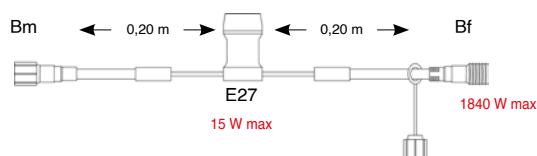

- **SR-050487 PŘIPOJOVACÍ KABEL E27 > 405 Kč**

připojovací T-kabel pro LED žárovky E27