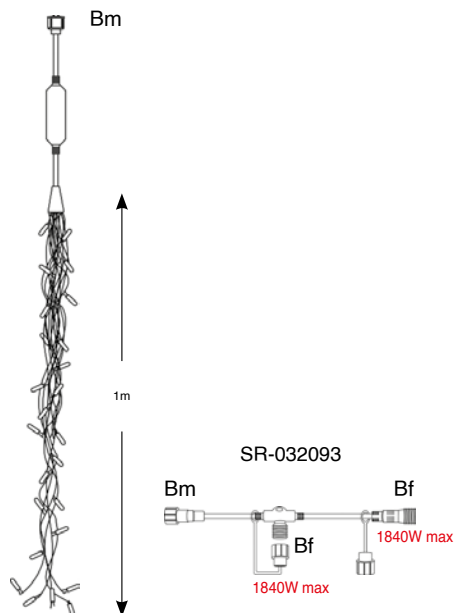

LED GIRLANDY ANGEL HAIR 230 V