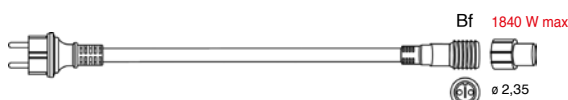

PROPOJOVACÍ PŘÍSLUŠENSTVÍ MAXILEB-LED®

- SR-550734 (1,5 m) NAPÁJECÍ KABEL B > 270 Kč
- SR-050476 (3 m) NAPÁJECÍ KABEL B > 513 Kč
- SR-050477 (5 m) NAPÁJECÍ KABEL B > 675 Kč
- SR-550735 (1,5 m) NAPÁJECÍ KABEL B > 270 Kč
- SR-032376 (3 m) NAPÁJECÍ KABEL B > 513 Kč

pro světelné girlandy