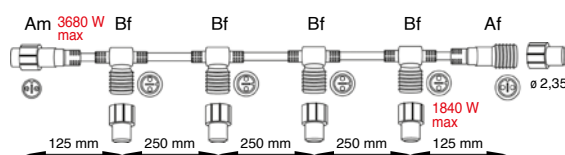

- **SR-058919 PRŮBĚŽNÝ ROZBOČOVACÍ KABEL > 621 Kč**

- **SR-050479 PRŮBĚŽNÝ ROZBOČOVACÍ KABEL > 621 Kč**

pro vytváření stálesvíících světelných závěsů a podhledů libovolných rozměrů