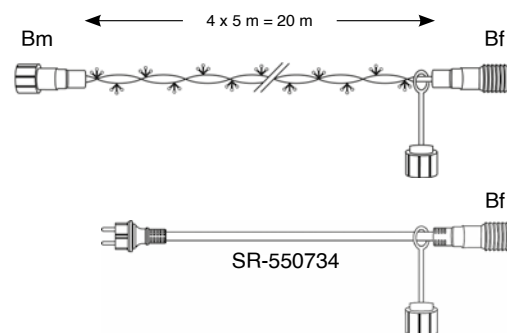

**!** Napájecí kabel není součástí balení.

Girlanda OPTIMA MAXILEB-LED je dělitelná po 5 metrech a lze ji prodloužit max. 20x do celkové délky 400 m na jeden napájecí kabel. Napájecí kabel není součástí girlandy, je nutné ho objednat samostatně!

Pro propojování světelných girland z programu MAXILEB-LED můžete využít široké škály propojovacího příslušenství.

reference	označení	počet LED	barva LED	rozměr	barva kabelu	napětí / příkon	dop. cena bez DPH
SR-550691	OPTIMA MAXILEB-LED	200	studená bílá	20 m	tmavo-zelená	230V / 13W	2 600 Kč
SR-550689	OPTIMA MAXILEB-LED	200	studená bílá	20 m	bílá	230V / 13W	2 600 Kč
SR-550692	OPTIMA MAXILEB-LED	200	teple bílá	20 m	tmavo-zelená	230V / 13W	2 600 Kč
SR-550690	OPTIMA MAXILEB-LED	200	teple bílá	20 m	bílá	230V / 13W	2 600 Kč
SR-550694	OPTIMA MAXILEB-LED	200	modrá	20 m	tmavo-zelená	230V / 13W	2 600 Kč
SR-550693	OPTIMA MAXILEB-LED	200	červená	20 m	tmavo-zelená	230V / 13W	2 600 Kč
SR-550696	OPTIMA MAXILEB-LED	200	žlutá	20 m	tmavo-zelená	230V / 13W	2 600 Kč
SR-550695	OPTIMA MAXILEB-LED	200	zelená	20 m	tmavo-zelená	230V / 13W	2 600 Kč
SR-550698	OPTIMA MAXILEB-LED	200	růžová	20 m	tmavo-zelená	230V / 13W	2 600 Kč
SR-550697	OPTIMA MAXILEB-LED	200	oranžová	20 m	tmavo-zelená	230V / 13W	2 600 Kč
SR-550734	Napájecí kabel	-	-	1,5 m	černá	1840W max	270 Kč
SR-550735	Napájecí kabel	-	-	1,5 m	bílá	1840W max	270 Kč

## OPTIMA MAXILEB-LED® 230 V S FLASH EFEKTEM IP67

profesionální prodloužitelná girlanda

- 148 LED diod stálesvítících + 52 LED diod automaticky problikává
- girlanda OPTIMA MAXILEB-LED s flash efektem je dělitelná po 5 metrech a lze ji prodloužit max. 20x do celkové délky 400 m na jeden napájecí kabel
- napájecí kabel není součástí girlandy, je nutné ho objednat samostatně
- pro propojování světelných girland z programu MAXILEB-LED můžete využít široké škály propojovacího příslušenství