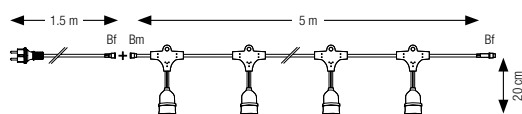

Girlandy E27 – s přívodním napájecím kabelem s klasickou vidlicí 230 V, bez žárovek.
Lze je prodloužit max. 20x do celkové délky 100 m na jeden napájecí kabel.

reference	označení	délka	počet objímek	napětí / příkon	dop. cena bez DPH
SR-551070	Girlanda E27 JAVA 2 x 1,5 mm² bílá	5 m	10 ks	230V / max 150W	1 390 Kč
SR-551069	Girlanda E27 JAVA 2 x 1,5 mm² černá	5 m	10 ks	230V / max 150W	1 390 Kč