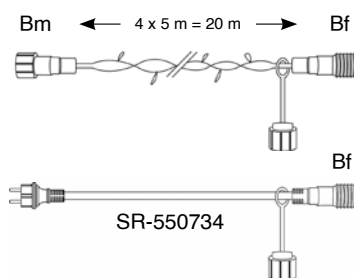

## OPTIMA MAXILEB-LED® 230 V STÁLESVÍTÍCÍ IP67

profesionální prodloužitelná girlanda

**+** Nejprodávanější a cenově nejvýhodnější světelná girlanda. Porovnejte cenu s konkurencí v přepočtu na počet použitých LED diod.

**!** Napájecí kabel není součástí balení.

Girlanda OPTIMA MAXILEB-LED je dělitelná po 5 metrech a lze ji prodloužit max. 20x do celkové délky 400 m na jeden napájecí kabel. Napájecí kabel není součástí girlandy, je nutné ho objednat samostatně!