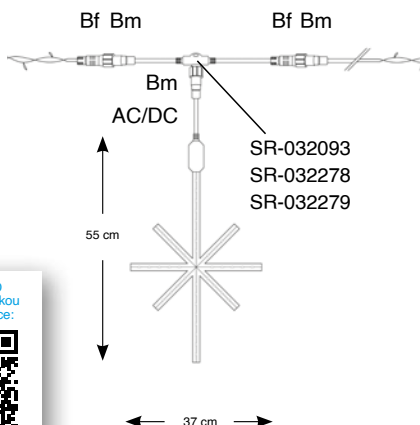

LED JISKRA 230 V – efektová

Motiv je zakončen konektorem typu B z programu MAXILEB-LED a lze ho tak pomocí připojovacího T-kabelu (SR-032093, SR-032278, SR-032279) zapojit do stávajícího nebo nově pořizovaného osvětlení s profesionálními girlandami MAXILEB-LED.