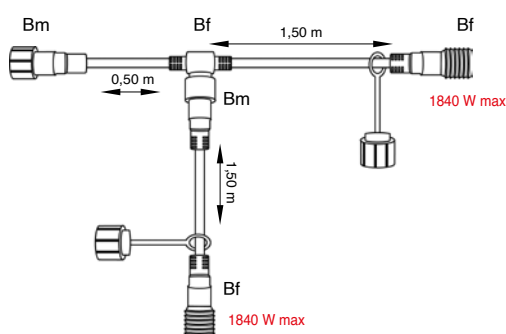

- SR-032093 (0,25 m) ROZBOČOVACÍ KABEL B / "T" > 260 Kč

- SR-032278 (0,5 m) ROZBOČOVACÍ KABEL B / "T" > 260 Kč

pro světelné girlandy

- SR-058814 ROZBOČOVACÍ KABEL B / "Y" > 378 Kč

pro rozbočování světelných girland