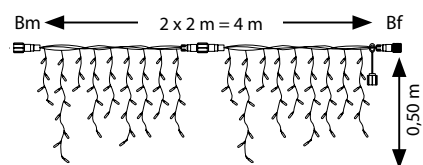

Profesionální světelné závěsy OPTIMA MAXILEB-LED „ICICLE“ s FLASH efektem lze prodloužit max. 25x až do celkové délky 100 metrů na jeden napájecí přívod. Napájecí kabel není součástí girlandy, je nutné ho objednat samostatně!

Světelné závěsy OPTIMA MAXILEB-LED „ICICLE“ s FLASH efektem - výška 0,5 m

reference	označení	počet LED	barva LED	délka / výška	barva kabelu	napětí / příkon	dop. cena bez DPH
SR-550872	OPTIMA MAXI-LED "ICICLE" + FLASH efekt	150	studená bílá	4,0 x 0,5 m	bílá	230V / 6W	2 620 Kč
SR-550873	OPTIMA MAXI-LED "ICICLE" + FLASH efekt	150	teple bílá	4,0 x 0,5 m	bílá	230V / 6W	2 620 Kč
SR-550875	OPTIMA MAXI-LED "ICICLE" + FLASH efekt	150	modrá	4,0 x 0,5 m	bílá	230V / 6W	2 620 Kč
SR-550734	Napájecí kabel	-	-	1,5 m	černá	1840W max	270 Kč
SR-550735	Napájecí kabel	-	-	1,5 m	bílá	1840W max	270 Kč

Světelné závěsy OPTIMA MAXILEB-LED „ICICLE“ s FLASH efektem - výška 0,8 m

reference	označení	počet LED	barva LED	délka / výška	barva kabelu	napětí / příkon	dop. cena bez DPH
SR-550876	OPTIMA MAXI-LED "ICICLE" + FLASH efekt	200	studená bílá	4,0 x 0,8 m	bílá	230V / 9W	3 375 Kč
SR-550877	OPTIMA MAXI-LED "ICICLE" + FLASH efekt	200	teple bílá	4,0 x 0,8 m	bílá	230V / 9W	3 375 Kč
SR-550879	OPTIMA MAXI-LED "ICICLE" + FLASH efekt	200	modrá	4,0 x 0,8 m	bílá	230V / 9W	3 375 Kč
SR-550734	Napájecí kabel	-	-	1,5 m	černá	1840W max	270 Kč
SR-550735	Napájecí kabel	-	-	1,5 m	bílá	1840W max	270 Kč

Světelné závěsy OPTIMA MAXILEB-LED „ICICLE“ s FLASH efektem - výška 1,5 m

reference	označení	počet LED	barva LED	délka / výška	barva kabelu	napětí / příkon	dop. cena bez DPH
SR-550881	OPTIMA MAXI-LED "ICICLE" + FLASH efekt	300	studená bílá	4,0 x 1,5 m	bílá	230V / 13W	5 940 Kč
SR-550882	OPTIMA MAXI-LED "ICICLE" + FLASH efekt	300	teple bílá	4,0 x 1,5 m	bílá	230V / 13W	5 940 Kč
SR-550884	OPTIMA MAXI-LED "ICICLE" + FLASH efekt	300	modrá	4,0 x 1,5 m	bílá	230V / 13W	5 940 Kč
SR-550734	Napájecí kabel	-	-	1,5 m	černá	1840W max	270 Kč
SR-550735	Napájecí kabel	-	-	1,5 m	bílá	1840W max	270 Kč