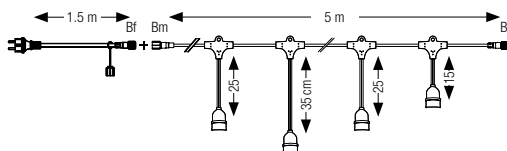

Girlanda E27 – s přívodním napájecím kabelem s klasickou vidlicí 230 V, bez žárovek.
Lze ji prodloužit max. 20x do celkové délky 100 m na jeden napájecí kabel.

reference	označení	délka	počet objímek	napětí / příkon	dop. cena bez DPH
SR-551075	Girlanda E27 JAVANESE 2 x 1,5 mm² černá	5 m	10 ks	230V / max 150W	1 590 Kč