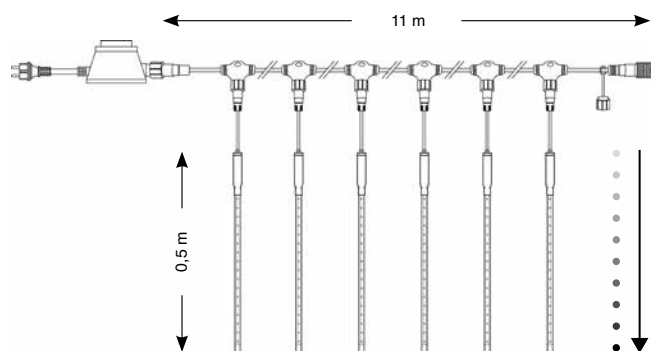

MINI-LED RAMPOUCHY SNOW-FALL 230 V / 12 V prodloužitelná girlanda s efektem padajícího sněhu

Girlanda je dlouhá 11 metrů a obsahuje 6 ks LED RAMPOUCHŮ o délce 50 cm. Tato sada je vhodná zejména pro menší vánoční stromy. Jednotlivé girlandy - sady rampouchů můžete spojovat až do celkové délky 99 metrů při použití jednoho napájecího zdroje.

+ Napájecí zdroj je součástí balení.

reference	označení	počet LED	barva LED	délka / výška	barva kabelu	napětí / příkon	dop. cena bez DPH
SR-059805	Sada 6 ks MINI LED rampouchů SNOW-FALL	6 x 24	studená bílá	11,0 x 0,5 m	černá	230V / 12W / 9W	3 490 Kč