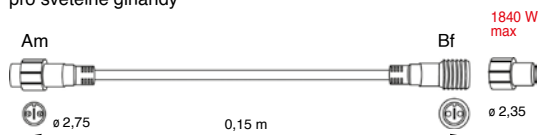

- **SR-059238 PROPOJOVACÍ KABEL A-B > 243 Kč**

pro světelné girlandy

- **SR-058815 PRODLUŽOVACÍ KABEL A-A > 297 Kč**

- **SR-032283 PRODLUŽOVACÍ KABEL A-A > 297 Kč**

pro světelné závěsy a rozbočovací kabely