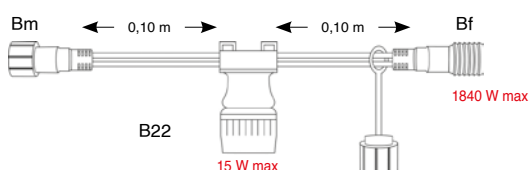

PROPOJOVACÍ PŘÍSLUŠENSTVÍ MAXILEB-LED®

- **SR-032187 (0,3 m) PŘIPOJOVACÍ KABEL B > 220 Kč**
- **SR-031912 (1 m) PŘIPOJOVACÍ KABEL B > 243 Kč**
- **SR-032338 (0,3 m) PŘIPOJOVACÍ KABEL B > 220 Kč**

pro světelné kabely

- **SR-031908 (0,5 m) PŘIPOJOVACÍ KABEL B > 216 Kč**
- **SR-032375 (0,3 m) PŘIPOJOVACÍ KABEL B > 216 Kč**

pro světelné kabely

- **SR-032188 (0,3 m) PŘIPOJOVACÍ KABEL B > 160 Kč**
- **SR-058940 (3 m) PŘIPOJOVACÍ KABEL B > 297 Kč**

pro připojení světelných motivů

- **SR-058968 (3 m) PŘIPOJOVACÍ KABEL B > 297 Kč**

pro vyvedení napájecího napětí z rozvaděčů a stožárů VO

- **SR-032189 PŘIPOJOVACÍ KABEL B > 297 Kč**
- **SR-032339 PŘIPOJOVACÍ KABEL B > 297 Kč**

pro světelné kabely

- **SR-059549 PŘIPOJOVACÍ KABEL B22 > 351 Kč**
- **SR-032337 PŘIPOJOVACÍ KABEL B22 > 351 Kč**

připojovací T-kabel pro LED rampouchy B22 a LED žárovky B22

- **SR-050487 PŘIPOJOVACÍ KABEL E27 > 405 Kč**

připojovací T-kabel pro LED žárovky E27

- **SR-059238 PROPOJOVACÍ KABEL A-B > 243 Kč**

pro světelné girlandy

- **SR-058815 PRODLUŽOVACÍ KABEL A-A > 297 Kč**

- **SR-032283 PRODLUŽOVACÍ KABEL A-A > 297 Kč**

pro světelné závěsy a rozbočovací kabely

- **SR-058919 PRŮBĚŽNÝ ROZBOČOVACÍ KABEL > 621 Kč**

- **SR-050479 PRŮBĚŽNÝ ROZBOČOVACÍ KABEL > 621 Kč**

pro vytváření stálesvíících světelných závěsů a podhledů libovolných rozměrů

- **SR-059241 PRŮBĚŽNÝ ROZBOČOVACÍ KABEL > 675 Kč**

- **SR-059240 PRŮBĚŽNÝ ROZBOČOVACÍ KABEL > 675 Kč**

pro vytváření stálesvíících světelných závěsů a podhledů libovolných rozměrů

Všechny uvedené ceny jsou bez DPH