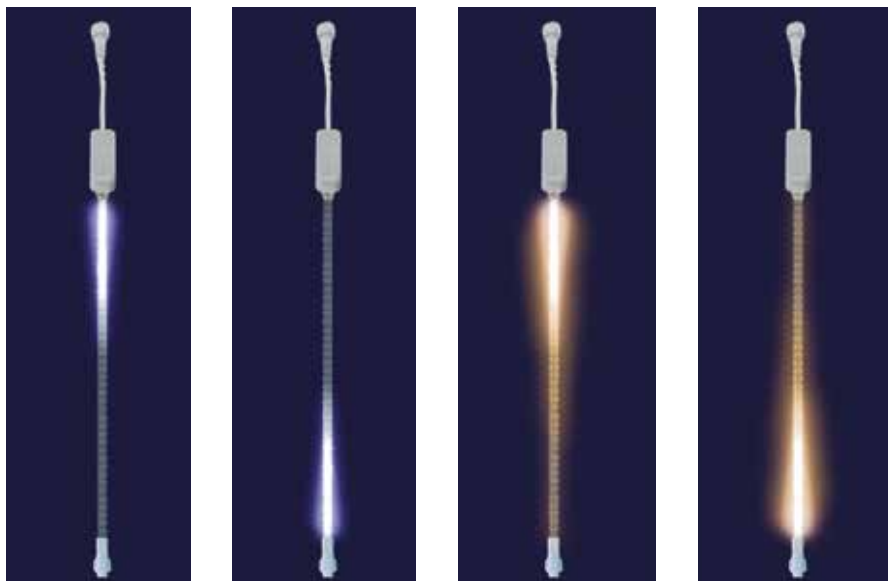

LED RAMPOUCHY SNOW-FALL 230 V

profesionální prodloužitelná dekorace s efektem padajícího sněhu

Rampouch je zakončen konektorem typu B z programu MAXILEB-LED a lze ho tak pomocí přípojovacího T-kabelu (SR-032093, SR-032278, SR-032279) zapojit do stávajícího nebo nově pořizovaného osvětlení s profesionálními girlandami MAXILEB-LED.

! Napájecí kabel není součástí balení.

reference	označení	počet LED	barva LED	rozměr	napětí / příkon	dop. cena bez DPH
SR-051180	LED RAMPOUCH efektový - SNOWFALL	50	studená bílá	0,50 m	230V / 3W	1 395 Kč
SR-550485	LED RAMPOUCH efektový - SNOWFALL	50	teple bílá	0,50 m	230V / 3W	1 395 Kč
SR-051181	LED RAMPOUCH efektový - SNOWFALL	72	studená bílá	1,00 m	230V / 6W	1 647 Kč
SR-550486	LED RAMPOUCH efektový - SNOWFALL	72	teple bílá	1,00 m	230V / 6W	2 050 Kč
SR-032093	Přípojovací T-kabel bílý 0,25 m	-	-	0,25 m	1840W max	260 Kč
SR-032278	Přípojovací T-kabel bílý 0,5 m	-	-	0,50 m	1840W max	260 Kč
SR-032279	Přípojovací T-kabel černý 0,5 m	-	-	0,50 m	1840W max	260 Kč