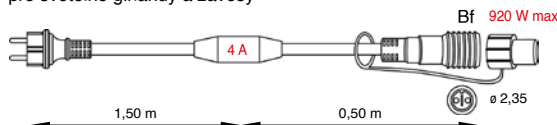

- SR-032282 NAPÁJECÍ KABEL B + AC/DC > 350 Kč

pro světelné girlandy a závěsy