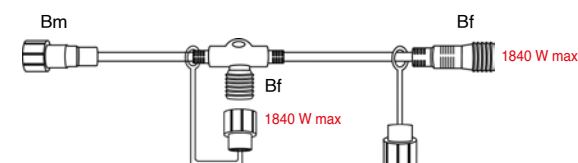

- SR-032279 (0,5 m) ROZBOČOVACÍ KABEL B / "T" > 260 Kč

- SR-032093 (0,25 m) ROZBOČOVACÍ KABEL B / "T" > 260 Kč

- SR-032278 (0,5 m) ROZBOČOVACÍ KABEL B / "T" > 260 Kč

pro světelné girlandy