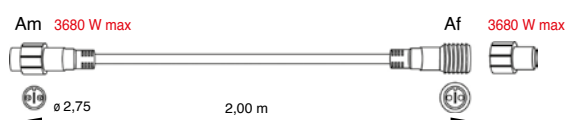

připojovací T-kabel pro LED žárovky E27

- SR-059238 PROPOJOVACÍ KABEL A-B > 243 Kč**

pro světelné girlandy

- SR-058815 PRODLUŽOVACÍ KABEL A-A > 297 Kč**

- SR-032283 PRODLUŽOVACÍ KABEL A-A > 297 Kč**

pro světelné závěsy a rozbočovací kabely