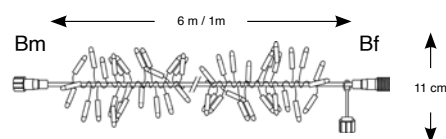

reference	označení	počet + barva LED	rozměr	barva kabelu	napětí / příkon	dop. cena bez DPH
SR-551251	GIRLANDA BOA	480 bílých LED stálesvítících +120 bílých LED blikajících	6 m	bílá	230V / 35W	7 425 Kč
SR-551267	GIRLANDA BOA	480 bílých LED stálesvítících + 120 bílých LED blikajících	6 m	zelená	230V / 35W	7 425 Kč
SR-551264	GIRLANDA BOA	67 bílých LED stálesvítících + 33 bílých LED blikajících	1 m	bílá	230V / 7W	1 790 Kč
SR-551266	GIRLANDA BOA	67 bílých LED stálesvítících + 33 bílých LED blikajících	1 m	zelená	230V / 7W	1 790 Kč
SR-551249	GIRLANDA BOA	480 teple bílých LED stálesvítících + 120 bílých LED blikajících	6 m	bílá	230V / 35W	7 425 Kč
SR-551262	GIRLANDA BOA	480 teple bílých LED stálesvítících + 120 bílých LED blikajících	6 m	zelená	230V / 35W	7 425 Kč
SR-551259	GIRLANDA BOA	67 teple bílých LED stálesvítících + 33 bílých LED blikajících	1 m	bílá	230V / 7W	1 790 Kč
SR-551263	GIRLANDA BOA	67 teple bílých LED stálesvítících + 33 bílých LED blikajících	1 m	zelená	230V / 7W	1 790 Kč
SR-550734	Napájecí kabel	-	1,5 m	černá	1840W max	270 Kč
SR-550735	Napájecí kabel	-	1,5 m	bílá	1840W max	270 Kč