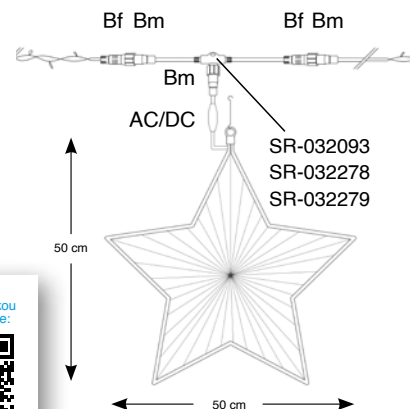

LED HVĚZDY STELLY 230 V – efektové

Motivy jsou vyrobeny z PVC odolného proti UV záření. Motivy jsou zakončeny konektorem typu B z programu MAXILEB-LED a lze je tak pomocí připojovacího T-kabelu (SR-032093, SR-032278, SR-032279) zapojit do stávajícího nebo nově pořizovaného osvětlení s profesionálními girlandami MAXILEB-LED.