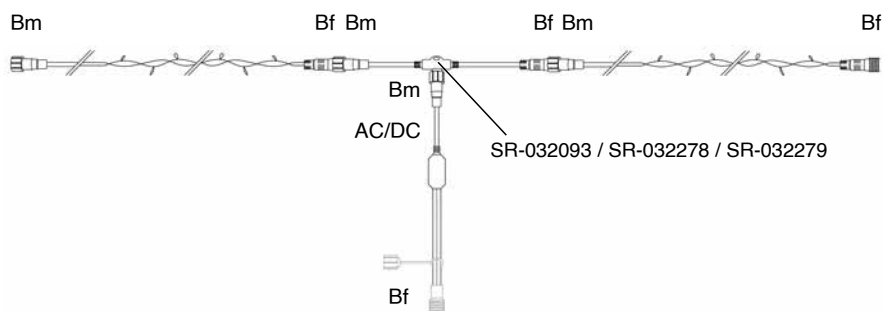

LED RAMPOUCHY SNOW-FALL 230 V

profesionální prodloužitelná dekorace s efektem padajícího sněhu

Rampouch je zakončen konektorem typu B z programu MAXILEB-LED a lze ho tak pomocí přípojovacího T-kabelu (SR-032093, SR-032278, SR-032279) zapojit do stávajícího nebo nově pořizovaného osvětlení s profesionálními girlandami MAXILEB-LED.

! Napájecí kabel není součástí balení.

reference	označení	počet LED	barva LED	rozměr	napětí / příkon	dop. cena bez DPH
SR-051180	LED RAMPOUCH efektový - SNOWFALL	50	studená bílá	0,50 m	230V / 3W	1 395 Kč
SR-550485	LED RAMPOUCH efektový - SNOWFALL	50	teple bílá	0,50 m	230V / 3W	1 395 Kč
SR-051181	LED RAMPOUCH efektový - SNOWFALL	72	studená bílá	1,00 m	230V / 6W	1 647 Kč
SR-550486	LED RAMPOUCH efektový - SNOWFALL	72	teple bílá	1,00 m	230V / 6W	2 050 Kč
SR-032093	Přípojovací T-kabel bílý 0,25 m	-	-	0,25 m	1840W max	260 Kč
SR-032278	Přípojovací T-kabel bílý 0,5 m	-	-	0,50 m	1840W max	260 Kč
SR-032279	Přípojovací T-kabel černý 0,5 m	-	-	0,50 m	1840W max	260 Kč