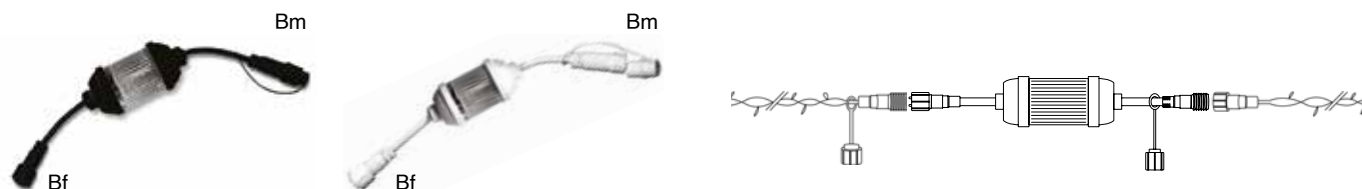

ZÁBLESKOVÁ ŽÁROVKA LED S KONEKTORY TYPU MAXILEB®

Žárovka bliká frekvencí přibližně 60 záblesků za minutu.

reference	označení	barva LED	počet LED	rozměr	barva kabelu	balení	napětí / příkon	dop. cena bez DPH
ZD-050761	Záblesková žárovka LED s konektory MAXILEB	studená bílá	18	ø 4 cm	černá	1ks	230V / 0,8W	413 Kč
ZD-050762	Záblesková žárovka LED s konektory MAXILEB	studená bílá	18	ø 4 cm	bílá	1ks	230V / 0,8W	413 Kč