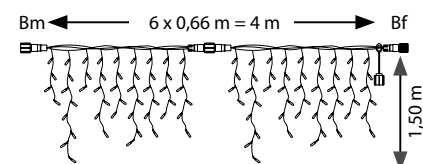

Profesionální světelné závěsy OPTIMA MAXILEB-LED „ICICLE“ s FLASH efektem lze prodloužit max. 25x až do celkové délky 100 metrů na jeden napájecí přívod. Napájecí kabel není součástí girlandy, je nutné ho objednat samostatně!

Světelné závěsy OPTIMA MAXILEB-LED „ICICLE“ s FLASH efektem - výška 0,5 m

reference	označení	počet LED	barva LED	délka / výška	barva kabelu	napětí / příkon	dop. cena bez DPH
SR-550872	OPTIMA MAXI-LED "ICICLE" + FLASH efekt	150	studená bílá	4,0 x 0,5 m	bílá	230V / 6W	2 620 Kč
SR-550873	OPTIMA MAXI-LED "ICICLE" + FLASH efekt	150	teple bílá	4,0 x 0,5 m	bílá	230V / 6W	2 620 Kč
SR-550875	OPTIMA MAXI-LED "ICICLE" + FLASH efekt	150	modrá	4,0 x 0,5 m	bílá	230V / 6W	2 620 Kč
SR-550734	Napájecí kabel	-	-	1,5 m	černá	1840W max	270 Kč
SR-550735	Napájecí kabel	-	-	1,5 m	bílá	1840W max	270 Kč

Světelné závěsy OPTIMA MAXILEB-LED „ICICLE“ s FLASH efektem - výška 0,8 m

reference	označení	počet LED	barva LED	délka / výška	barva kabelu	napětí / příkon	dop. cena bez DPH
SR-550876	OPTIMA MAXI-LED "ICICLE" + FLASH efekt	200	studená bílá	4,0 x 0,8 m	bílá	230V / 9W	3 375 Kč
SR-550877	OPTIMA MAXI-LED "ICICLE" + FLASH efekt	200	teple bílá	4,0 x 0,8 m	bílá	230V / 9W	3 375 Kč
SR-550879	OPTIMA MAXI-LED "ICICLE" + FLASH efekt	200	modrá	4,0 x 0,8 m	bílá	230V / 9W	3 375 Kč
SR-550734	Napájecí kabel	-	-	1,5 m	černá	1840W max	270 Kč
SR-550735	Napájecí kabel	-	-	1,5 m	bílá	1840W max	270 Kč

Světelné závěsy OPTIMA MAXILEB-LED „ICICLE“ s FLASH efektem - výška 1,5 m

reference	označení	počet LED	barva LED	délka / výška	barva kabelu	napětí / příkon	dop. cena bez DPH
SR-550881	OPTIMA MAXI-LED "ICICLE" + FLASH efekt	300	studená bílá	4,0 x 1,5 m	bílá	230V / 13W	5 940 Kč
SR-550882	OPTIMA MAXI-LED "ICICLE" + FLASH efekt	300	teple bílá	4,0 x 1,5 m	bílá	230V / 13W	5 940 Kč
SR-550884	OPTIMA MAXI-LED "ICICLE" + FLASH efekt	300	modrá	4,0 x 1,5 m	bílá	230V / 13W	5 940 Kč
SR-550734	Napájecí kabel	-	-	1,5 m	černá	1840W max	270 Kč
SR-550735	Napájecí kabel	-	-	1,5 m	bílá	1840W max	270 Kč