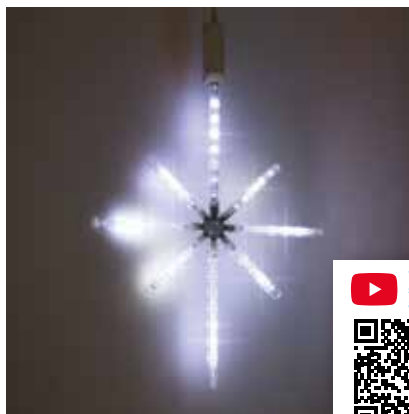

LED JISKRA 230 V – efektová

Motiv je zakončen konektorem typu B z programu MAXILEB-LED a lze ho tak pomocí připojovacího T-kabelu (SR-032093, SR-032278, SR-032279) zapojit do stávajícího nebo nově pořizovaného osvětlení s profesionálními girlandami MAXILEB-LED.