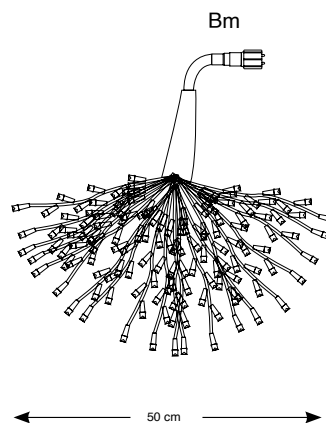

EFEKTOVÝ SVĚTELNÝ LED PUGÉT

! Napájecí kabel není součástí balení.

reference	označení	počet + barva LED	rozměr	barva kabelu	napětí / příkon	dop. cena bez DPH
SR-050602	GIRLANDA ANGEL HAIR	105 bílých LED stálesvitících + 45 bílých LED blikajících	1 m	bílá	230V / 25W	3 195 Kč
SR-050603	GIRLANDA ANGEL HAIR	105 teplé bílých LED stálesvitících + 45 bílých LED blikajících	1 m	bílá	230V / 25W	3 195 Kč
SR-050763	LED PUGÉT	80 bílých LED stálesvitících + 20 bílých LED blikajících	50 cm	bílá	230V / 7W	1 795 Kč
SR-050764	LED PUGÉT	80 bílých LED stálesvitících + 20 bílých LED blikajících	50 cm	tmavo-zelená	230V / 7W	1 795 Kč
SR-032093	Připojovací T-kabel bílý 0,25m	-	0,25 m	bílá	1840W max	260 Kč
SR-032278	Připojovací T-kabel bílý 0,5 m	-	-	0,50 m	1840W max	260 Kč
SR-032279	Připojovací T-kabel černý 0,5 m	-	-	0,50 m	1840W max	260 Kč