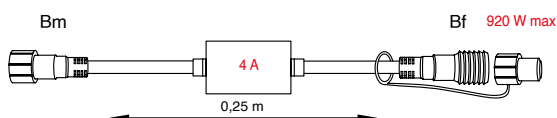

- SR-550665 USMĚRŇOVAČ AC/DC > 459 Kč
- SR-550664 USMĚRŇOVAČ AC/DC > 459 Kč

k napájecímu kabelu B