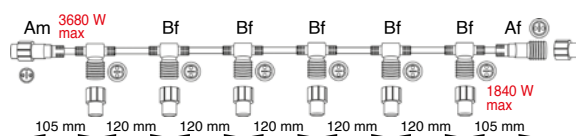

- **SR-059241 PRŮBĚŽNÝ ROZBOČOVACÍ KABEL > 675 Kč**

- **SR-059240 PRŮBĚŽNÝ ROZBOČOVACÍ KABEL > 675 Kč**

pro vytváření stálesvíících světelných závěsů a podhledů libovolných rozměrů