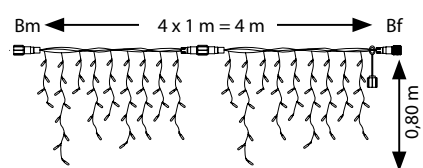

Profesionální světelné závěsy OPTIMA MAXILEB-LED „ICICLE“ s FLASH efektem lze prodloužit max. 25x až do celkové délky 100 metrů na jeden napájecí přívod. Napájecí kabel není součástí girlandy, je nutné ho objednat samostatně!

Světelné závěsy OPTIMA MAXILEB-LED „ICICLE“ s FLASH efektem - výška 0,5 m

reference	označení	počet LED	barva LED	délka / výška	barva kabelu	napětí / příkon	dop. cena bez DPH
SR-550872	OPTIMA MAXI-LED "ICICLE" + FLASH efekt	150	studená bílá	4,0 x 0,5 m	bílá	230V / 6W	2 620 Kč
SR-550873	OPTIMA MAXI-LED "ICICLE" + FLASH efekt	150	teple bílá	4,0 x 0,5 m	bílá	230V / 6W	2 620 Kč
SR-550875	OPTIMA MAXI-LED "ICICLE" + FLASH efekt	150	modrá	4,0 x 0,5 m	bílá	230V / 6W	2 620 Kč
SR-550734	Napájecí kabel	-	-	1,5 m	černá	1840W max	270 Kč
SR-550735	Napájecí kabel	-	-	1,5 m	bílá	1840W max	270 Kč

Světelné závěsy OPTIMA MAXILEB-LED „ICICLE“ s FLASH efektem - výška 0,8 m

reference	označení	počet LED	barva LED	délka / výška	barva kabelu	napětí / příkon	dop. cena bez DPH
SR-550876	OPTIMA MAXI-LED "ICICLE" + FLASH efekt	200	studená bílá	4,0 x 0,8 m	bílá	230V / 9W	3 375 Kč
SR-550877	OPTIMA MAXI-LED "ICICLE" + FLASH efekt	200	teple bílá	4,0 x 0,8 m	bílá	230V / 9W	3 375 Kč
SR-550879	OPTIMA MAXI-LED "ICICLE" + FLASH efekt	200	modrá	4,0 x 0,8 m	bílá	230V / 9W	3 375 Kč
SR-550734	Napájecí kabel	-	-	1,5 m	černá	1840W max	270 Kč
SR-550735	Napájecí kabel	-	-	1,5 m	bílá	1840W max	270 Kč

Světelné závěsy OPTIMA MAXILEB-LED „ICICLE“ s FLASH efektem - výška 1,5 m

reference	označení	počet LED	barva LED	délka / výška	barva kabelu	napětí / příkon	dop. cena bez DPH
SR-550881	OPTIMA MAXI-LED "ICICLE" + FLASH efekt	300	studená bílá	4,0 x 1,5 m	bílá	230V / 13W	5 940 Kč
SR-550882	OPTIMA MAXI-LED "ICICLE" + FLASH efekt	300	teple bílá	4,0 x 1,5 m	bílá	230V / 13W	5 940 Kč
SR-550884	OPTIMA MAXI-LED "ICICLE" + FLASH efekt	300	modrá	4,0 x 1,5 m	bílá	230V / 13W	5 940 Kč
SR-550734	Napájecí kabel	-	-	1,5 m	černá	1840W max	270 Kč
SR-550735	Napájecí kabel	-	-	1,5 m	bílá	1840W max	270 Kč