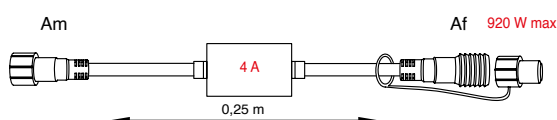

- SR-550663 USMĚRŇOVAČ AC/DC > 459 Kč

- SR-550662 USMĚRŇOVAČ AC/DC > 459 Kč

k napájecímu kabelu A